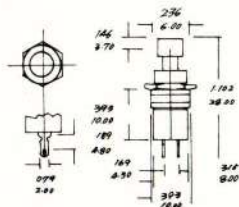

# OR LIGHT INDICATOR LIGHT

R2002B

CC8-M

R-2008 方形、圆形、八角形

R-2003

R-2009

R-2003A

R-2010

R-2005

R-2012 SCREW TYPE LIGHT BASE

R-2006 ON ON-OFF

N-837 16 φ

N-838 16 φ

R-2007

R-2013 12 φ

R-2015 6 φ